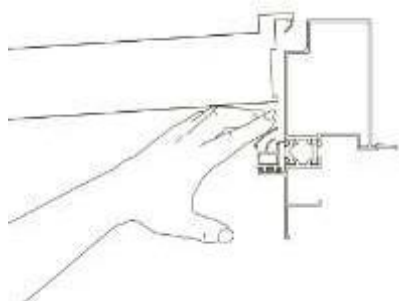

## 商品の特長

玄関ドアを閉めたときのすき間を13.5mm確保。このすき間と分厚いパッキンにより、万一指先をはさんでも怪我をしにくい構造です。

部位	仕様内容
玄関ドア	(株)リクシル 防火戸 ジェスタ2 本体:アルミ型材(複層ガラス) 枠:アルミ型材

スタイルバリエーション

S14型  
パールブルー

M21型  
ゼンオーク

G15型  
クリアラスク

M19型  
クリアペール