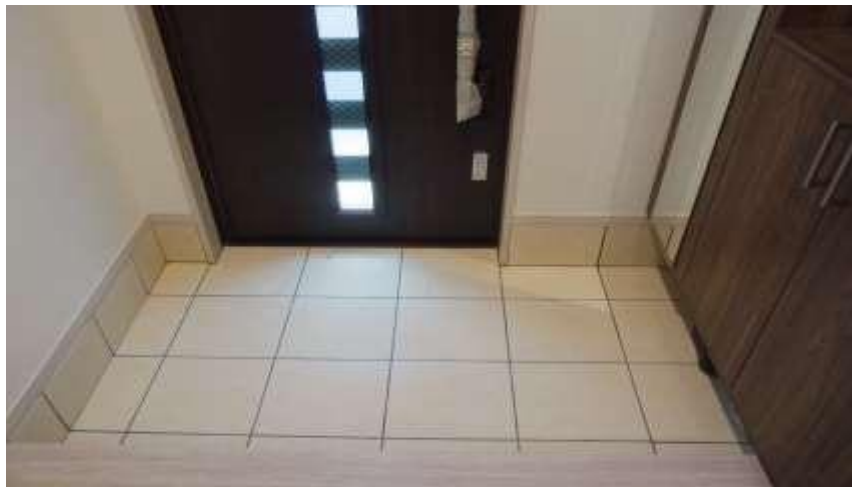

# 玄関ポーチ

● (株)アイコットリョーフ  
「マディソン MD」

部位	仕様内容
玄関ポーチ	(株)アイコットリョーフ 「マディソン MD」施釉BI(磁器質) 300mm角タイル(仕様・品番など予告なしに変更する場合がございますので、予めご了承ください。)