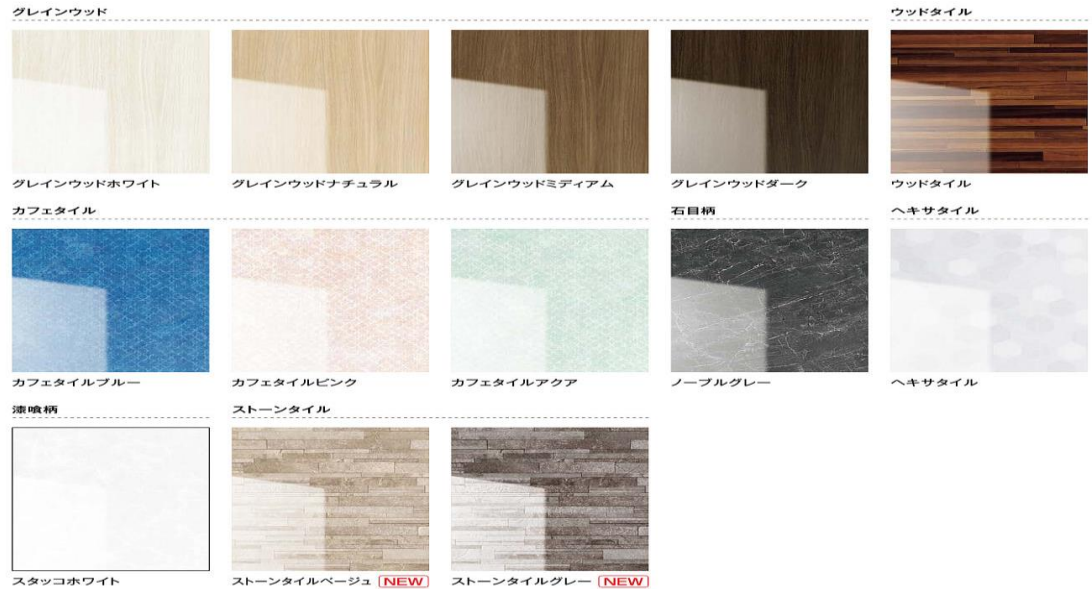

ユニットバス

● クリナップ(株) 「yuasis(ユアシス)」

商品の特長

浴室を保温材で包んでいるだけでなく浴槽も高断熱仕様となっており、4時間後も温度低下を25℃以内に抑えます。追い焚きを減らし省エネにも効果的です。

部位	仕様内容
ユニットバス	クリナップ(株) yuasis[ユアシス] スタンダードプラン 床:足ピタフロア 浴槽:ストレート浴槽(FRP) 壁 サンドイッチパネル:アクセント鏡面+エンボス(周辺パネルはドットホワイトとなります) 水栓:壁出し水栓/シャワーヘッド ドア:折戸 収納:メックトレイ

カラーバリエーション

【壁パネル】

【浴槽】

- 印刷物のため実物の色柄と異なる場合がございます。現物サンプルなどでお確かめください
- 壁カラーは上記以外の柄・色もございますのでお問い合わせください。